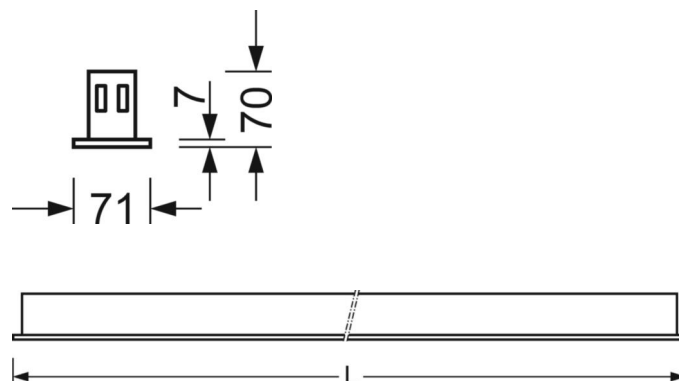

DEEP-LINK

<https://www.regiolux.de/ru/article/60622046670>

Ссылка	LED 3100lm 840
ηLB	100 %
Φ ↓/↑	100 % / 0 %
UGR поп./вдоль	18.4 / 18.3

Механика

цвет корпуса	белый стандартный для электротехники RAL 9016
размеры (LxWxH/DxH)	1150mm x 71mm x 70mm
Глубина	63mm
Потолочная система	потолки с вырезами (AD)
вырез в потолке (ДхШ/диам.)	1130mm x 55mm
глубина встройки	100mm [AD]; 155mm [s-TS] min
вес (нетто)	2.5kg
Cable entry KE (X/Y)	0mm/0mm
Вид монтажа	настенная установка отдельных светильников

размеры

L	1150 mm	Длина
B	71 mm	Ширина
H	70 mm	Высота
T	63 mm	Глубина
DA(L)	1130 mm	Сечение, длина
DA(B)	55 mm	Сечение, ширина
Et(min)	155 mm	Минимальное расстояние от потолка - минимальный размер (видим)
Et(AD)	100 mm	Минимальное расстояние от потолка (потолки с вырезом)
X	0 mm	Расстояние от ввода проводов до середины светильника по оси X (вдо)
Y	0 mm	Расстояние от ввода проводов до середины светильника по оси Y (поп)